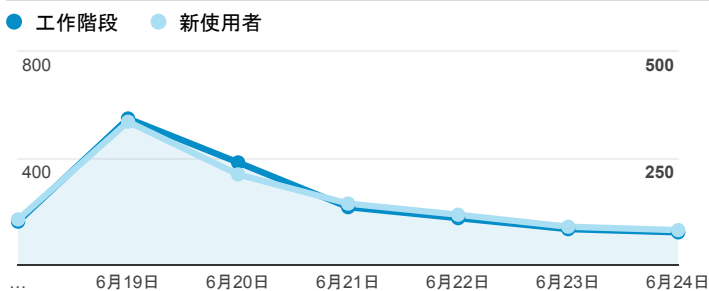

報表01_訪客

2018年6月18日 - 2018年6月24日

所有使用者
100.00% 個工作階段

平均造訪停留時間和單次造訪頁數

跳出率和平均造訪停留時間

造訪和不重複訪客

造訪和新造訪

造訪 (依裝置類別分組)