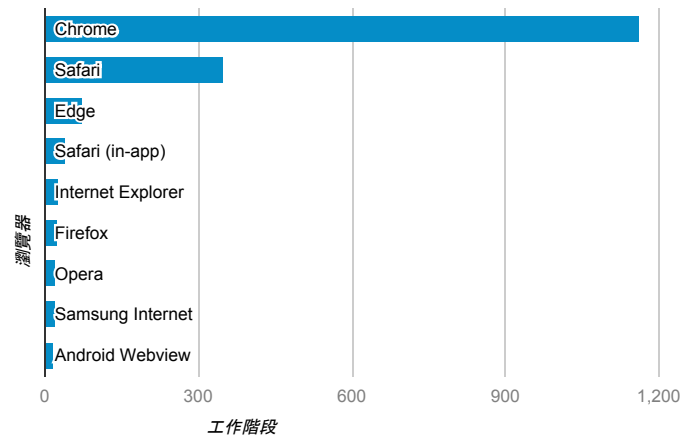

造訪地圖

造訪 (依瀏覽器分組)