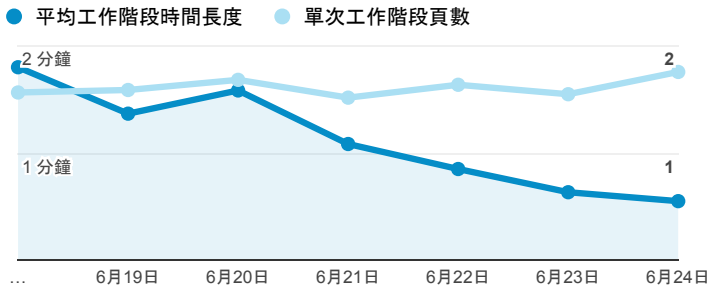

報表01_訪客

2018年6月18日 - 2018年6月24日

所有使用者
100.00% 個工作階段

平均造訪停留時間和單次造訪頁數

跳出率和平均造訪停留時間

造訪和不重複訪客

造訪和新造訪

造訪 (依裝置類別分組)