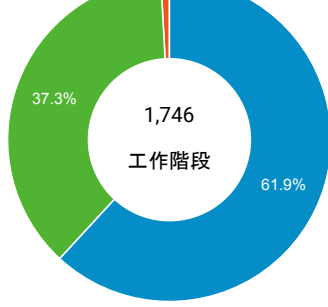

desktop mobile tablet

造訪地圖

造訪 (依瀏覽器分組)

造訪和新造訪率 (依行動裝置資訊分組)

造訪 (依語言分組)

語言	工作階段
zh-tw	1,506
en-us	148
zh-cn	32
fr	20
en-gb	9
ia-ip	7

zh-hk	3
c	3
en	3
es-es	3
zh-hk	3