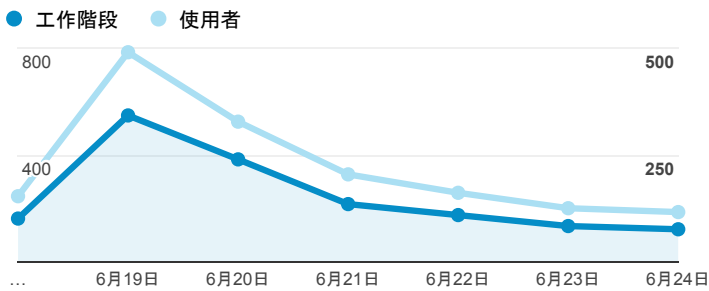

報表01_訪客

2018年6月18日 - 2018年6月24日

所有使用者
100.00% 個工作階段

平均造訪停留時間和單次造訪頁數

跳出率和平均造訪停留時間

造訪和不重複訪客

造訪和新造訪

造訪 (依裝置類別分組)