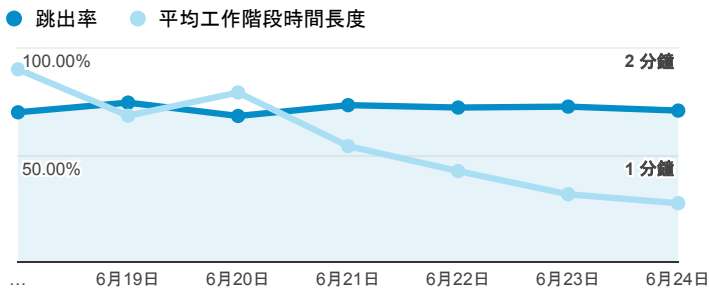

報表01_訪客

2018年6月18日 - 2018年6月24日

所有使用者
100.00% 個工作階段

平均造訪停留時間和單次造訪頁數

跳出率和平均造訪停留時間

造訪和不重複訪客

造訪和新造訪

造訪 (依裝置類別分組)