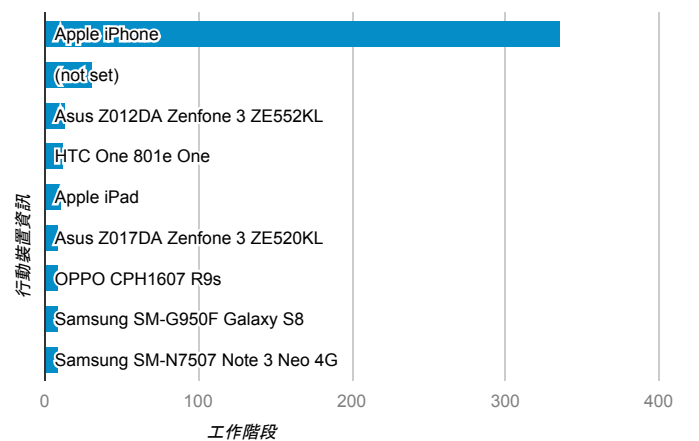

desktop mobile tablet

造訪地圖

造訪 (依瀏覽器分組)

造訪和新造訪率 (依行動裝置資訊分組)

造訪 (依語言分組)

語言	工作階段
zh-tw	1,506
en-us	148
zh-cn	32
fr	20
en-gb	9
ia-ip	7

zh-hk	3
c	3
en	3
es-es	3
zh-hk	3